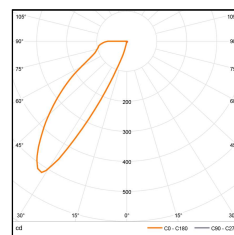

配光曲线

LED 12W 1300lm 2700K+4000K

D: 离墙距离
S: 相邻灯具首尾间距
E₁: 灯具的下方照度
E₂: 相邻灯具中间的下方照度

D(m)	1.0	1.0	1.0	1.0
S(m)	0	0.3	0.3	0.3
H(m)	E₁(lx)	E₂(lx)	E₁(lx)	E₂(lx)
0.25	317	316	200	200
0.75	491	490	309	306
1.25	537	537	339	337
1.75	348	343	208	212
2.25	164	163	99	100
2.75	78	77	49	49