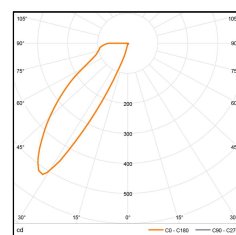

配光曲线

LED 12W 1270lm 3000K

D: 离墙距离
S: 相邻灯具首尾间距
E₁: 灯具的下方照度
E₂: 相邻灯具中间的下方照度

D(m)	1.0	1.0		
S(m)	0	0.3		
H(m)	E₁(lx)	E₂(lx)	E₁(lx)	E₂(lx)
0.25	293	293	185	184
0.75	455	455	286	283
1.25	498	497	313	310
1.75	317	319	193	196
2.25	152	152	92	93
2.75	72	72	45	45