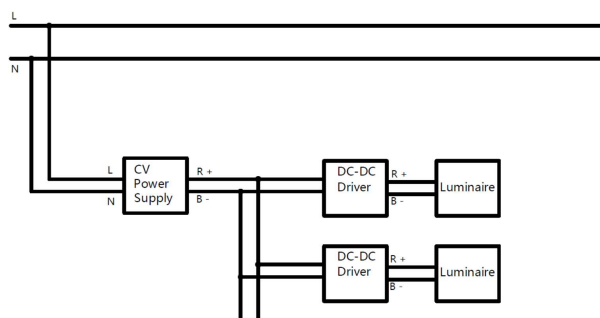

配光曲线

LED 2W 207lm 4000K

H(m)	D(m)	E(lx)
1.0	0.46	519
2.0	0.92	129
3.0	1.37	57
4.0	1.83	32
5.0	2.29	21

电源信息

电源类型	调光方式	产品型号	输入信号	输出信号	功率	占地址数	连接数量
恒流驱动器 Constant Current Driver	On-off	M9102102-001	AC220V	700mA	Max.15W	—	5-6
	On-off	M9102102-002	AC220V	700mA	Max.25W	—	9-10
	On-off	M9102102-003	AC220V	700mA	Max.40W	—	10-19
	DALI	M9102102-004	AC220V	700mA	Max.17W	1	5-8
	DALI	M9102102-005	AC220V	700mA	Max.25W	1	7-11
	DALI	M9102102-006	AC220V	700mA	Max.45W	1	9-16
	Wireless	M9102102-007	AC220V	700mA	Max.19W	1	4-8
恒压电源 Constant Voltage Power Supply	—	M9102103-001	AC220V	DC24V	Max.18W	—	Max-4
	—	M9102103-003	AC220V	DC24V	Max.40W	—	Max-10
	—	M9102103-005	AC220V	DC24V	Max.60W	—	Max-16
DC 驱动器 DC-DC Driver	On-off	M9102102-009	DC24V	700mA	—	—	1
	DALI	M9102102-010	DC24V	700mA	—	1	1
	Wireless	M9102102-011	DC24V	700mA	—	1	1

CC(恒流驱动器)接线示意图

注意事项：
接线时，只有相同颜色的导线才可以互连。严禁将不同颜色的导线互连。
接线时请考虑 DALI 控制的节点数

CV(恒压电源)+DC-DC Driver(DC驱动器)接线示意图

注意事项：
接线时，只有相同颜色的导线才可以互连。严禁将不同颜色的导线互连。
接线时请考虑 DALI 控制的节点数

接线示意图仅用来说明接线的方法，以及灯具在不同调光方式下所需连接的电源和接线数量，并未细化电路中的每个器件。实际施工前请先和 LiteMatrix 确认接线方式，以免造成不必要的损失和危害。