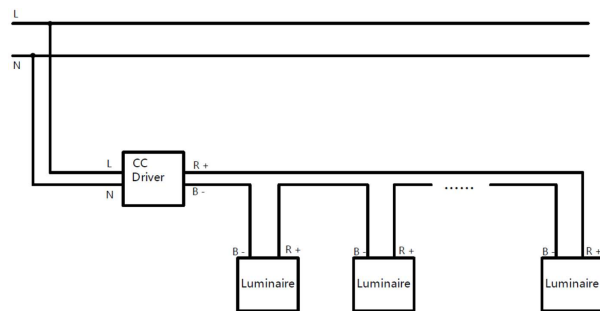

配光曲线

LED 2W 207lm 4000K

H(m)	D(m)	E(lx)
1.0	0.46	519
2.0	0.92	129
3.0	1.37	57
4.0	1.83	32
5.0	2.29	21

电源信息

电源类型	调光方式	产品型号	输入信号	输出信号	功率	占地址数	连接数量
恒流驱动器 Constant Current Driver	On-off	M9102102-001	AC220V	700mA	Max.15W	—	5-6
	On-off	M9102102-002	AC220V	700mA	Max.25W	—	9-10
	On-off	M9102102-003	AC220V	700mA	Max.40W	—	10-19
	DALI	M9102102-004	AC220V	700mA	Max.17W	1	5-8
	DALI	M9102102-005	AC220V	700mA	Max.25W	1	7-11
	DALI	M9102102-006	AC220V	700mA	Max.45W	1	9-16
	Wireless	M9102102-007	AC220V	700mA	Max.19W	1	4-8
恒压电源 Constant Voltage Power Supply	—	M9102103-001	AC220V	DC24V	Max.18W	—	Max-4
	—	M9102103-003	AC220V	DC24V	Max.40W	—	Max-10
	—	M9102103-005	AC220V	DC24V	Max.60W	—	Max-16
DC 驱动器 DC-DC Driver	On-off	M9102102-009	DC24V	700mA	—	—	1
	DALI	M9102102-010	DC24V	700mA	—	1	1
	Wireless	M9102102-011	DC24V	700mA	—	1	1

CC(恒流驱动器)接线示意图

注意事项：
接线时，只有相同颜色的导线才可以互连。严禁将不同颜色的导线互连。
接线时请考虑 DALI 控制的节点数

CV(恒压电源)+DC-DC Driver(DC驱动器)接线示意图

注意事项：
接线时，只有相同颜色的导线才可以互连。严禁将不同颜色的导线互连。
接线时请考虑 DALI 控制的节点数

接线示意图仅用来说明接线的方法，以及灯具在不同调光方式下所需连接的电源和接线数量，并未细化电路中的每个器件。实际施工前请先和 LiteMatrix 确认接线方式，以免造成不必要的损失和危害。