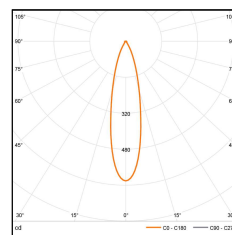

配光曲线

LED 2W 207lm 4000K

H(m)	D(m)	E(lx)
1.0	0.46	519
2.0	0.92	129
3.0	1.37	57
4.0	1.83	32
5.0	2.29	21