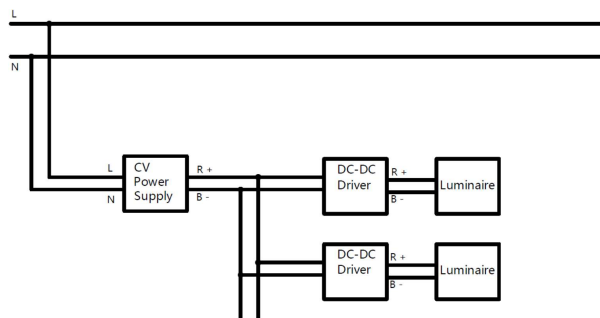

配光曲线

LED 2W 193lm 3000K

H(m)	D(m)	E(lx)
1.0	0.46	482
2.0	0.92	121
3.0	1.37	54
4.0	1.83	30
5.0	2.29	19

电源信息

电源类型	调光方式	产品型号	输入信号	输出信号	功率	占地址数	连接数量
恒流驱动器 Constant Current Driver	On-off	M9102102-001	AC220V	700mA	Max.15W	—	5-6
	On-off	M9102102-002	AC220V	700mA	Max.25W	—	9-10
	On-off	M9102102-003	AC220V	700mA	Max.40W	—	10-19
	DALI	M9102102-004	AC220V	700mA	Max.17W	1	5-8
	DALI	M9102102-005	AC220V	700mA	Max.25W	1	7-11
	DALI	M9102102-006	AC220V	700mA	Max.45W	1	9-16
	Wireless	M9102102-007	AC220V	700mA	Max.19W	1	4-8
恒压电源 Constant Voltage Power Supply	—	M9102103-001	AC220V	DC24V	Max.18W	—	Max-4
	—	M9102103-003	AC220V	DC24V	Max.40W	—	Max-10
	—	M9102103-005	AC220V	DC24V	Max.60W	—	Max-16
DC 驱动器 DC-DC Driver	On-off	M9102102-009	DC24V	700mA	—	—	1
	DALI	M9102102-010	DC24V	700mA	—	1	1
	Wireless	M9102102-011	DC24V	700mA	—	1	1

CC(恒流驱动器)接线示意图

注意事项：
接线时，只有相同颜色的导线才可以互连。严禁将不同颜色的导线互连。
接线时请考虑 DALI 控制的节点数

CV(恒压电源)+DC-DC Driver(DC驱动器)接线示意图

注意事项：
接线时，只有相同颜色的导线才可以互连。严禁将不同颜色的导线互连。
接线时请考虑 DALI 控制的节点数

接线示意图仅用来说明接线的方法，以及灯具在不同调光方式下所需连接的电源和接线数量，并未细化电路中的每个器件。实际施工前请先和 LiteMatrix 确认接线方式，以免造成不必要的损失和危害。