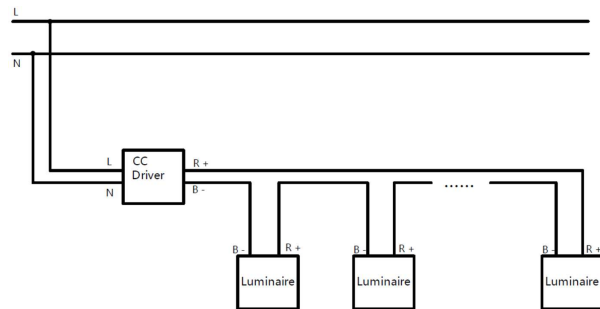

配光曲线

LED 2W 193lm 3000K

H(m)	D(m)	E(lx)
1.0	0.46	482
2.0	0.92	121
3.0	1.37	54
4.0	1.83	30
5.0	2.29	19

电源信息

电源类型	调光方式	产品型号	输入信号	输出信号	功率	占地址数	连接数量
恒流驱动器 Constant Current Driver	On-off	M9102102-001	AC220V	700mA	Max.15W	—	5-6
	On-off	M9102102-002	AC220V	700mA	Max.25W	—	9-10
	On-off	M9102102-003	AC220V	700mA	Max.40W	—	10-19
	DALI	M9102102-004	AC220V	700mA	Max.17W	1	5-8
	DALI	M9102102-005	AC220V	700mA	Max.25W	1	7-11
	DALI	M9102102-006	AC220V	700mA	Max.45W	1	9-16
	Wireless	M9102102-007	AC220V	700mA	Max.19W	1	4-8
恒压电源 Constant Voltage Power Supply	—	M9102103-001	AC220V	DC24V	Max.18W	—	Max-4
	—	M9102103-003	AC220V	DC24V	Max.40W	—	Max-10
	—	M9102103-005	AC220V	DC24V	Max.60W	—	Max-16
DC 驱动器 DC-DC Driver	On-off	M9102102-009	DC24V	700mA	—	—	1
	DALI	M9102102-010	DC24V	700mA	—	1	1
	Wireless	M9102102-011	DC24V	700mA	—	1	1

CC(恒流驱动器)接线示意图

注意事项：
接线时，只有相同颜色的导线才可以互连。严禁将不同颜色的导线互连。
接线时请考虑 DALI 控制的节点数

CV(恒压电源)+DC-DC Driver(DC驱动器)接线示意图

注意事项：
接线时，只有相同颜色的导线才可以互连。严禁将不同颜色的导线互连。
接线时请考虑 DALI 控制的节点数

接线示意图仅用来说明接线的方法，以及灯具在不同调光方式下所需连接的电源和接线数量，并未细化电路中的每个器件。实际施工前请先和 LiteMatrix 确认接线方式，以免造成不必要的损失和危害。