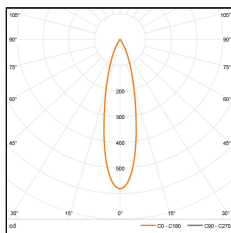

配光曲线

LED 2W 193lm 3000K

H(m)	D(m)	E(lx)
1.0	0.46	482
2.0	0.92	121
3.0	1.37	54
4.0	1.83	30
5.0	2.29	19